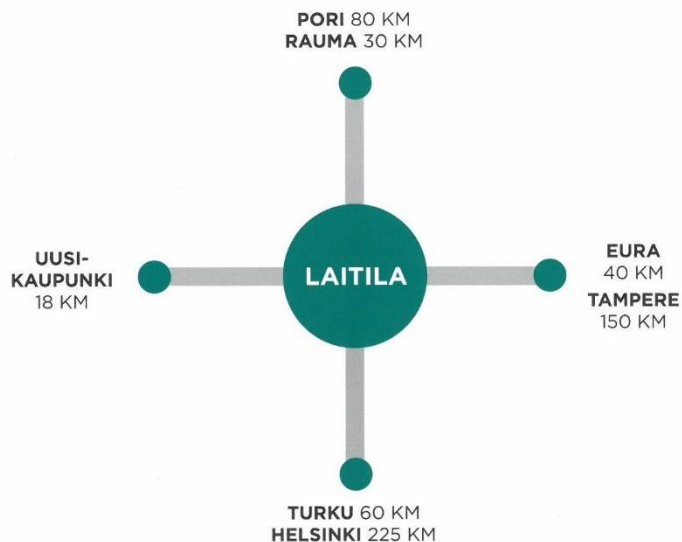

Kiitos!

Laitilan kaupunki

Mika Raula

Puh 0500 596 27

mika.raula@laitila.fi

MAINIOMPI LAITILA

Puhelinvaihte: 02 85 011 • Käyntiosoite: Keskuskatu 30
Postiosoite: PL 25, 23801 Laitila • hallinto@laitila.fi • www.laitila.fi